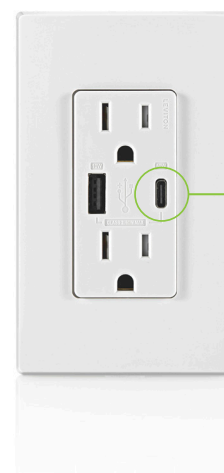

Recharge rapide

PLUS DE PUISSANCE

Des heures de plaisir pour à peine quelques minutes de recharge! Les chargeurs muraux de Leviton à la norme USB PD (Power Delivery) peuvent prendre en charge les téléphones, les tablettes et les portables les plus exigeants sur le marché. Cette technologie de pointe qui permet de réapprovisionner ces appareils plus rapidement est employée par une variété de dispositifs de Leviton, y compris le chargeur mural le plus puissant qu'on puisse trouver : le modèle T5636, qui peut fournir jusqu'à 60 W depuis un seul port. Dotés d'un mécanisme de limitation des surintensités et d'un thermorégulateur qui aide à protéger les circuits électroniques, les chargeurs USB de Leviton affichent la qualité à laquelle on est en droit de s'attendre d'un chef de file en matière de sécurité électrique.

Recharge possible de
60W

T5636
Prise à 2 ports USB PD de Type-C

Recharge possible de
30W

T5635
Prise à 2 ports USB PD de Type-C

Recharge possible de
50W

T5634
Prise à 2 ports USB PD de Type A/Type-C

* Modèles T5634, T5834, T5635, T5835, T5636 and T5836 seulement.