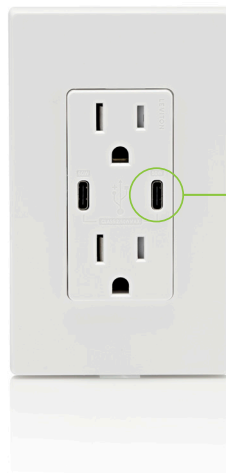

Recharge rapide

PLUS DE PUISSANCE

Des heures de plaisir pour à peine quelques minutes de recharge! Les chargeurs muraux de Leviton à la norme USB PD (Power Delivery) peuvent prendre en charge les téléphones, les tablettes et les portables les plus exigeants sur le marché. Cette technologie de pointe qui permet de réapprovisionner ces appareils plus rapidement est employée par une variété de dispositifs de Leviton, y compris le chargeur mural le plus puissant qu'on puisse trouver : le modèle T5636, qui peut fournir jusqu'à 60 W depuis un seul port. Dotés d'un mécanisme de limitation des surintensités et d'un thermorégulateur qui aide à protéger les circuits électroniques, les chargeurs USB de Leviton affichent la qualité à laquelle on est en droit de s'attendre d'un chef de file en matière de sécurité électrique.

Recharge possible de
60W

T5636
Prise à 2 ports USB PD de Type-C

Recharge possible de
30W

T5635
Prise à 2 ports USB PD de Type-C

Recharge possible de
50W

T5634
Prise à 2 ports USB PD de Type A/Type-C

* Modèles T5634, T5834, T5635, T5835, T5636 and T5836 seulement.