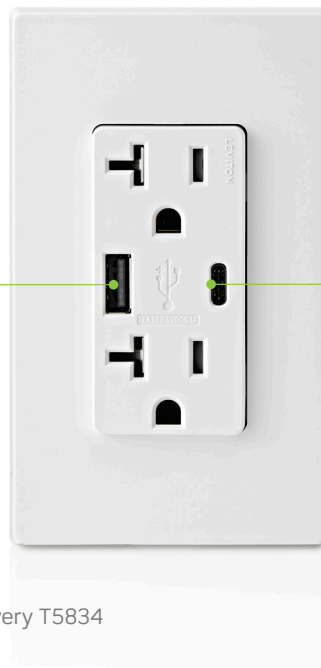

Recharge possible de
60W

T5636
Prise à 2 ports USB PD de Type-C

Recharge possible de
30W

T5635
Prise à 2 ports USB PD de Type-C

Recharge possible de
50W

T5634
Prise à 2 ports USB PD de Type A/Type-C

* Modèles T5634, T5834, T5635, T5835, T5636 and T5836 seulement.

Évolutivité

PLUS D'AVENIR

La technologie évoluant chaque jour, il importe de choisir un chargeur qui peut garder le rythme.

- Ports USB de Type-C – Ports qui acceptent les connecteurs réversibles employés par les plus récents modèles de téléphones, de tablettes, de portables et d'écrans.
- Ports USB de Type A – Ports qui acceptent les connecteurs rectangulaires standards couramment trouvés sur le marché actuel.

USB DE TYPE A

USB DE TYPE-C^{MC}

T5833

Prise murale à deux sorties et à ports de recharge USB de Type A et Type-C

*Disponible avec technologie Power Delivery T5834

PLUS DE SÉCURITÉ

Leviton est à l'avant-garde dans le domaine des dispositifs électriques sécuritaires depuis plus de 110 ans, et ses chargeurs USB muraux ne dérogent pas à la règle!