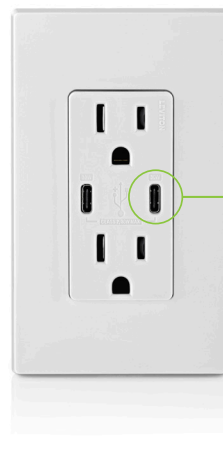

Recharge rapide

PLUS DE PUISSANCE

Des heures de plaisir pour à peine quelques minutes de recharge! Les chargeurs muraux de Leviton à la norme USB PD (Power Delivery) peuvent prendre en charge les téléphones, les tablettes et les portables les plus exigeants sur le marché. Cette technologie de pointe qui permet de réapprovisionner ces appareils plus rapidement est employée par une variété de dispositifs de Leviton, y compris le chargeur mural le plus puissant qu'on puisse trouver : le modèle T5636, qui peut fournir jusqu'à 60 W depuis un seul port. Dotés d'un mécanisme de limitation des surintensités et d'un thermorégulateur qui aide à protéger les circuits électroniques, les chargeurs USB de Leviton affichent la qualité à laquelle on est en droit de s'attendre d'un chef de file en matière de sécurité électrique.

Recharge possible de
60W

T5636
Prise à 2 ports USB PD de Type-C

Recharge possible de
30W

T5635
Prise à 2 ports USB PD de Type-C

Recharge possible de
50W

T5634
Prise à 2 ports USB PD de Type A/Type-C

* Modèles T5634, T5834, T5635, T5835, T5636 and T5836 seulement.