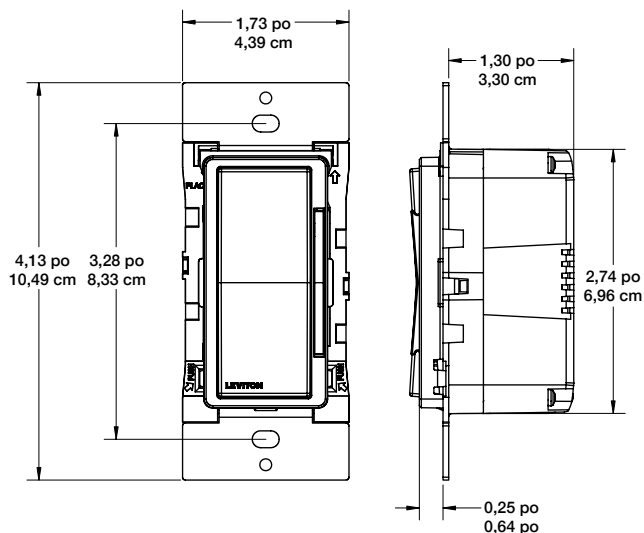

SCHEMAS DIMENSIONNELS

RENSEIGNEMENTS POUR LA COMMANDE

DESCRIPTION	N° DE CAT.
Gradateur à sélection de phases ÉBT/à DEL Decora Smart Wi-Fi	D2ELV
DISPOSITIFS COMPLÉMENTAIRES POUR PLUSIEURS EMPLACEMENTS	
Gradateur complémentaire Decora Smart Anywhere (aucun câblage requis)	DAWDC
Interrupteur complémentaire Decora Smart Anywhere (aucun câblage requis)	DAWSC
Gradateur complémentaire Decora Smart avec témoin de localisation (filaire)	DD00R-DLZ
Interrupteur complémentaire Decora Smart avec témoin de localisation (filaire)	DD0SR-DLZ
Interrupteur complémentaire Decora Smart sans témoin de localisation (filaire)	DD0SR-1
ACCESSOIRES	
Plaque murale pour gradateur Decora Smart - blanc	DDKIT-00W
Plaque murale pour gradateur Decora Smart - ivoire	DDKIT-00I
Plaque murale pour gradateur Decora Smart - amande pâle	DDKIT-00T
Plaque murale pour gradateur Decora Smart - gris	DDKIT-00G
Plaque murale pour gradateur Decora Smart - noir	DDKIT-00E
Plaque murale pour gradateur Decora Smart - brun	DDKIT-00B