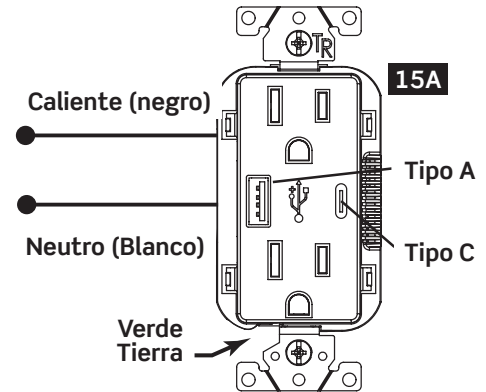

Diagrama de cableado

Consejos para mejorar la carga

1) No utilizar el teléfono mientras se esté cargando, reducirá significativamente el tiempo de carga.
2) El cable para cargar que vino con el dispositivo debería mejorar la efectividad de carga.
3) La longitud del cable puede afectar la potencia y la velocidad de la carga. Los cables más largos pueden provocar que tarde más la carga.
4) Los cables de reemplazo deben ser de calidad de grado OEM o aprobados por el fabricante del dispositivo.

Información para ordenar

Cat. No.	Descripción	Capacidad combinada de carga	Capacidad nominal	Color*
T5633	Cargador USB Tipo A y Tipo-C/Receptáculo a prueba de manipulaciones de 15A	5.1A	15A – 125V	W, I, T, GY, E, B
T5633-HG	Cargador USB Tipo A y Tipo-C/Receptáculo a prueba de manipulaciones de 15A Grado Hospitalario	5.1A	15A – 125V	W, I, T, GY, E, R, -

*Para ordenar colores, agregue el sufijo a la Cat. No.: Blanco (-W), marfil (-I), almendra claro (-T), gris (-G), negro (-E), café (-B) y rojo (-R). (-) Indica café para dispositivos de Grado hospitalario (sin sufijo).

El uso de marcas registradas de terceros es solamente para propósitos informativos y no indica afiliación, patrocinio ni promoción. Apple, iPad, iPhone, Samsung, Nexus y Pixel son marcas registradas de sus respectivos dueños.

LEVITON®

Leviton Manufacturing Co., Inc.

201 North Service Road, Melville, NY 11747-3138
Teléfono: 1-800-323-8920 • FAX: 1-800-832-9538
Línea técnica: 1-800-824-3005
lunes a viernes de 8am a 10pm hora del este,
sábado 9am a 7pm hora del este

Visite nuestro sitio web en: www.leviton.com/usb

© 2017 Leviton Manufacturing Co., Inc. Todos los derechos reservados.