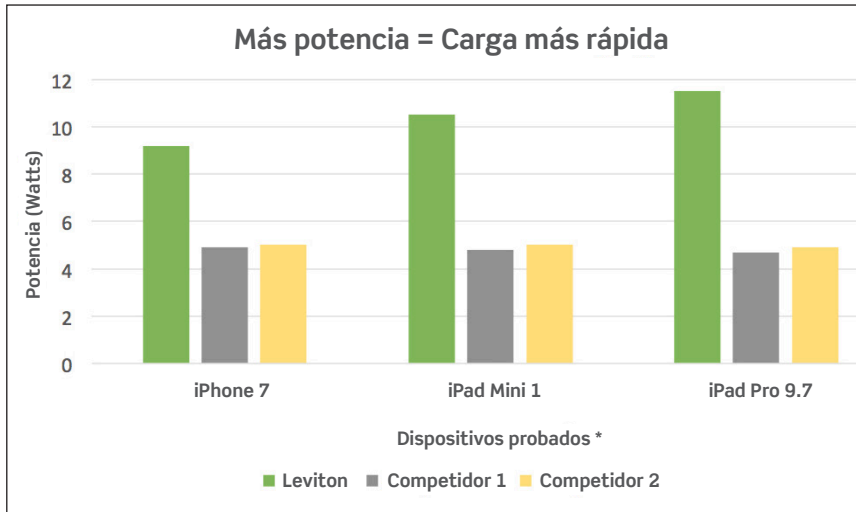

Características

- La tecnología de chip inteligente reconoce y optimiza los requisitos de carga de diferentes dispositivos incluyendo Apple, Samsung, Nexus, Pixel y más
- El puerto Tipo-C proporciona una potencia de carga hasta 59% más rápida que la competencia*
- Un puerto Tipo A y un puerto Tipo-C; corriente total combinada de 5.1A
  - El puerto Tipo-C puede cargar máximo 3 Amps a 5V
  - El puerto tipo A puede cargar máximo 2.4 Amps a 5V
- La característica a prueba de manipulación mejora la seguridad infantil – un mecanismo de protección integrado evita el acceso de la mayoría de objetos no cargados/extraños
- Los puertos USB están probados para soportar 10,000 inserciones
- Carga la mayoría de dispositivos con alimentación USB de tipo A y tipo-C
- El puerto Tipo-C permite que los cables se inserten fácilmente en cualquier dirección

Los dispositivos Tipo-C tienen un conector reversible
Nunca se vuelva a preocupar del sentido para conectar. El USB-C es un conector nuevo fácil de usar que le permite conectar el cable a su dispositivo en cualquier sentido.

- El tiempo de carga puede verse afectado por el cable que se utilice. Leviton recomienda que se use el cable proporcionado con el dispositivo
- Los modelos de Grado hospitalario están disponibles con un clip de latón de puesta a tierra automática para asegurar un desempeño seguro y confiable
- Compatibles con placas frontales Decora® y placas frontales sin tornillo Decora Plus™
- Ideal para usos residenciales y comerciales incluyendo cocinas, recámaras, oficinas en casa, dormitorios de universidad, salas de aeropuerto, hospitales, salones de belleza y spas, hoteles, salas de juntas, cafés, restaurantes y más

*Pruebas hechas con cable Lightning en el puerto tipo C con iPhone 7, iPad Mini 1, iPad Pro 9.7